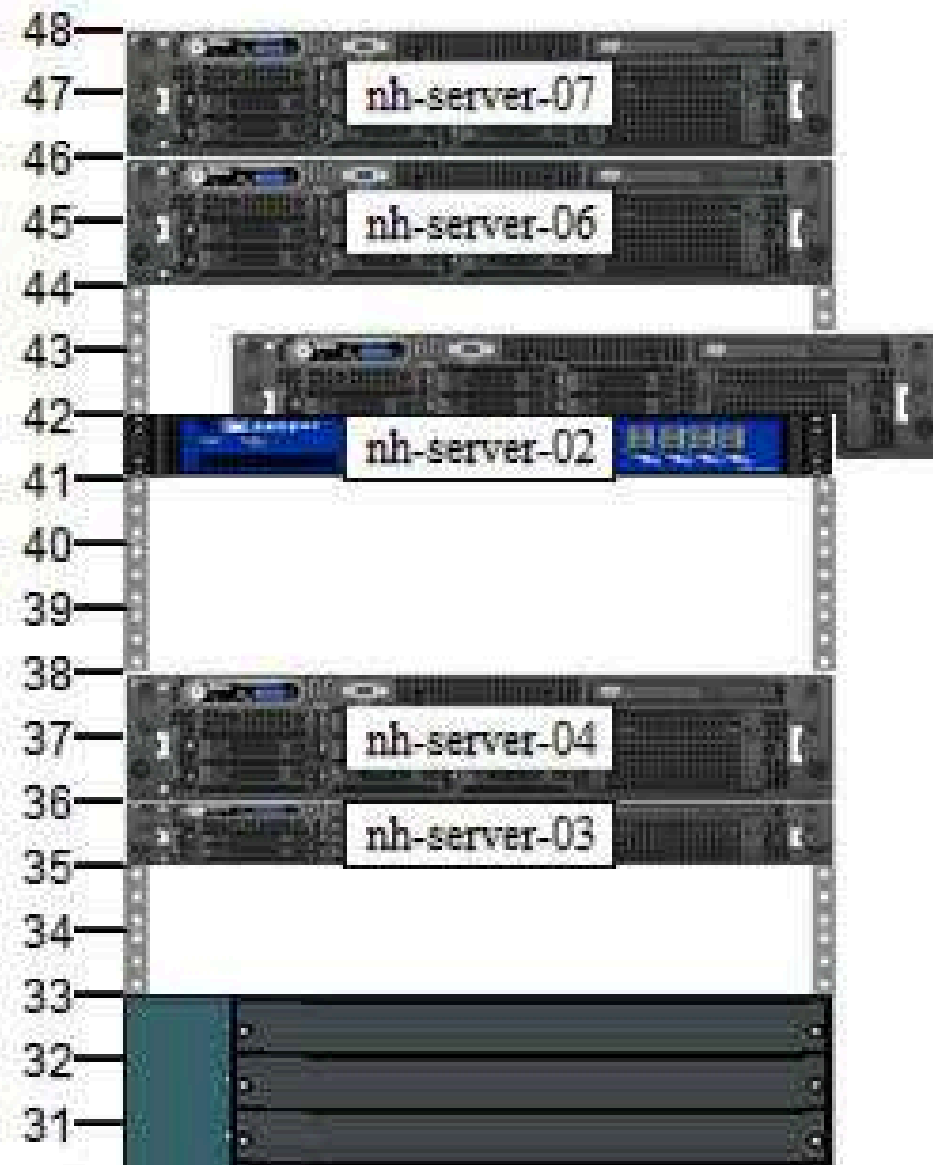

Dashboard Interface

ตัวอย่าง หน้าตาของ Software Device 42 ที่ monitor ทุกลอุปกรณ์ และ Licencse ที่หน่วยงานได้มีการใช้งาน

The most complete discovery engine

Sample of resources discovered by Device 42

 Windows	 Linux	 UNIX® & Legacy	 Network	 Virtualization		 Cloud	 Database	 Data Center	 Storage Arrays
2019	Redhat	Solaris	Switches	VMware	LXC	AWS	Microsoft SQL	PDU's	Dell EMC
2016	CentOS	AIX	Routers	Hyper V	KVM	Azure	Oracle	UPS	Hitachi
2012	Ubuntu	OpenVMS	Firewalls	OpenStack	OpenVZ	Google Cloud	Postgres	Env. Sensors	HP
2008	SuSE	HP-UX	Load Balancers	Nutanix	Solaris Zones	Alibaba	MySQL	BCPM	IBM
2003	Fedora	FreeBSD	Printers	oVirt	Docker	Oracle		CRACs	Pure Storage
2000	Oracle Linux	OpenBSD	Fiber Switches	HPE Simplivity	Kubernetes	Digital Ocean			NetApp
Windows XP/7/10/11	Debian	MacOS	Cisco ACI	Citrix Xen	Oracle-VM	Linode			Oracle
		AS/400 (IBM i)		libVirt	AIX HMC				Tintri
		Mainframe (IBM Z)							Infinidat

รองรับการจัดการ Interface ของ RACK Cabinet

Front of rack: RA3

Back of rack: RA3

Device42 Global Customers

Manufacturing

Education

Consumer Goods

Finance