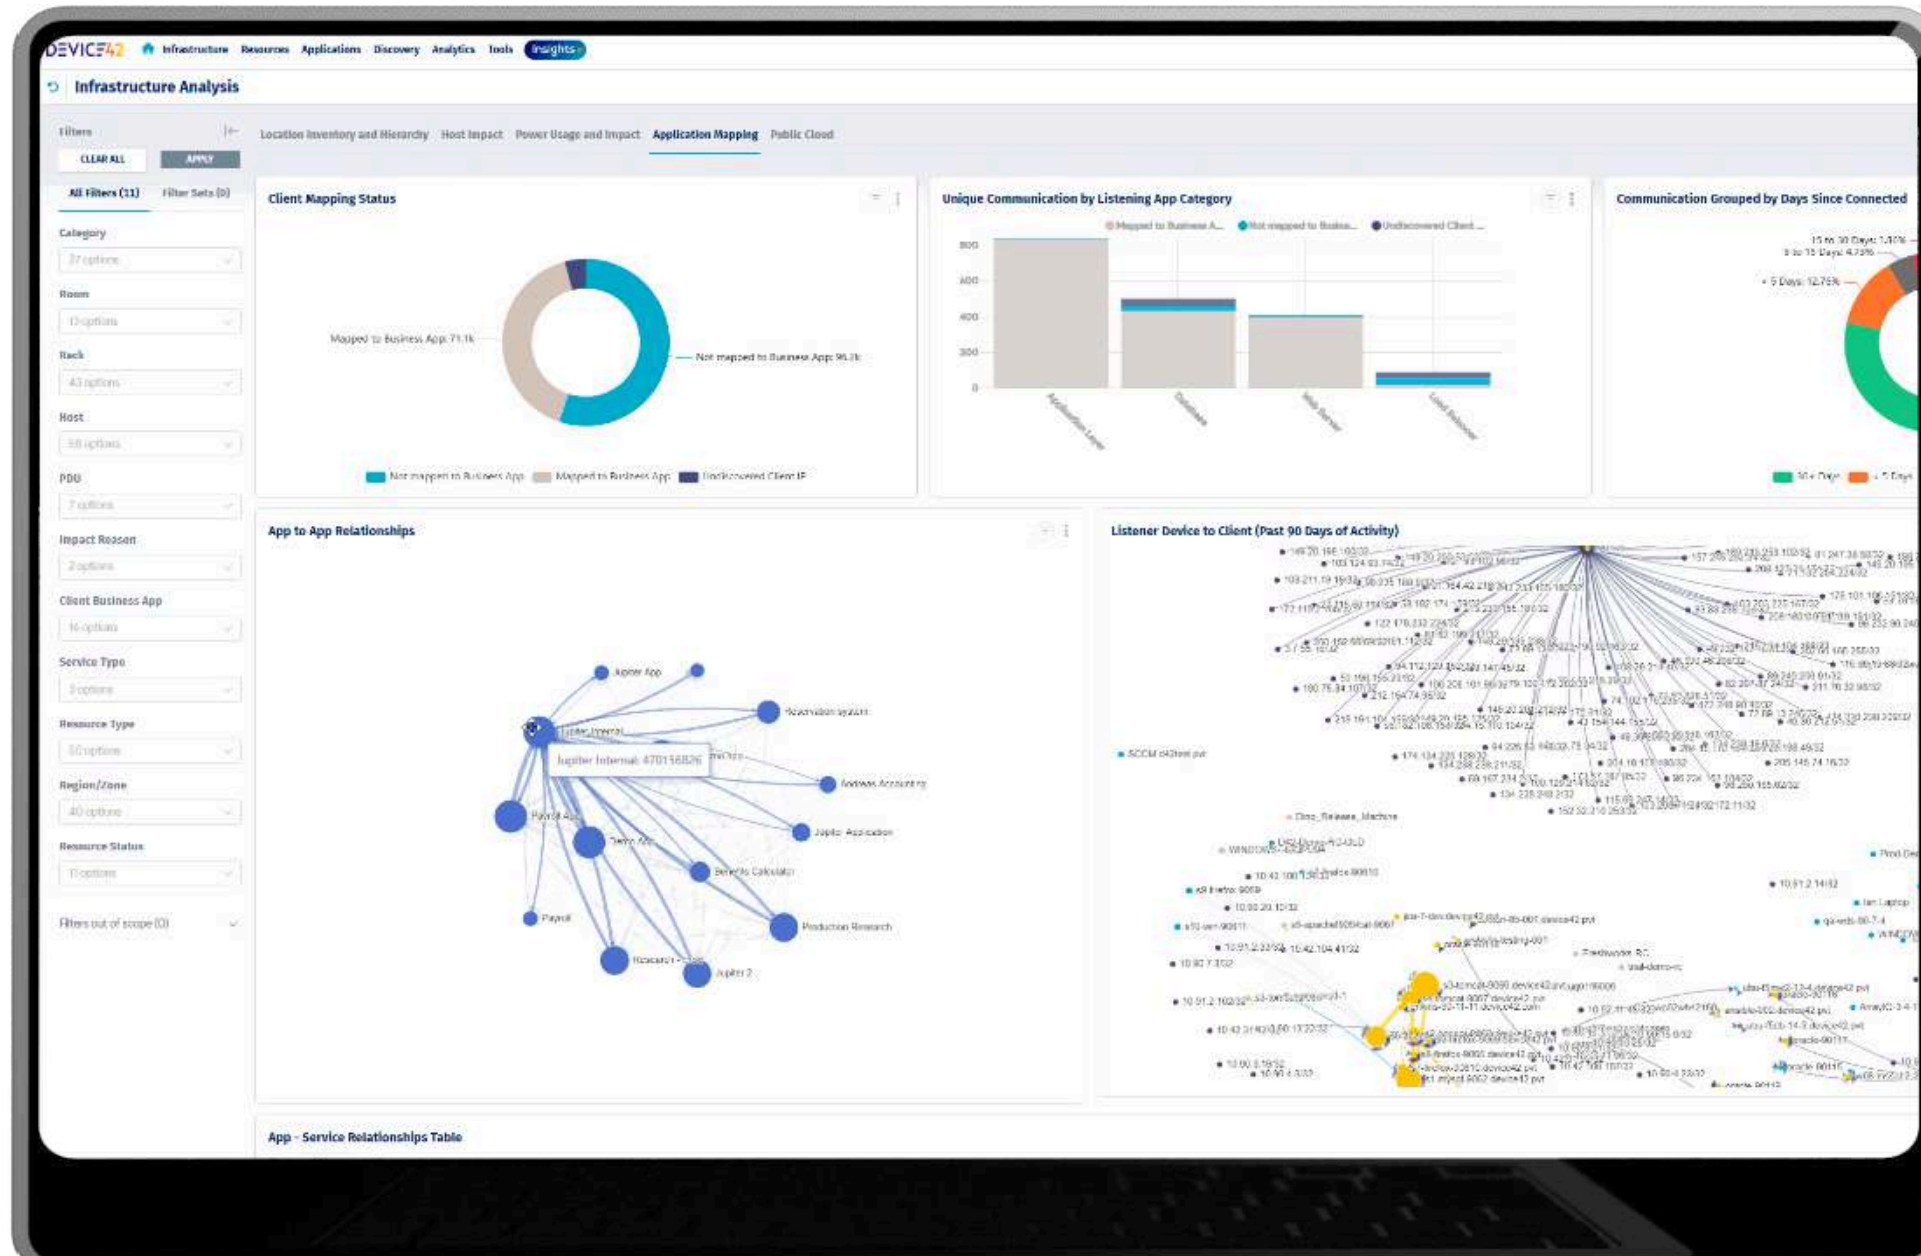

DEVICE42

ปวดหัวกับงาน IT Asset Management อยู่หรือเปล่า?

IT Asset Management (ITAM)

คือ การจัดการทรัพย์สินไอทีทั้งหมดขององค์กร ครอบคลุมทั้งฮาร์ดแวร์ ซอฟต์แวร์ ใบอนุญาต และทรัพยากรบนคลาวด์ เป้าหมายหลักคือ การเพิ่มประสิทธิภาพการใช้งาน ลดต้นทุน และรักษาความปลอดภัยของข้อมูล

- **ค้นหา** อุปกรณ์ไอทีทั้งหมดในระบบของคุณ อัตโนมัติ
- **ติดตาม** ข้อมูล ใบอนุญาต และสถานะของอุปกรณ์แบบเรียลไทม์
- **จัดการ** ใบอนุญาตซอฟต์แวร์ อย่างมีประสิทธิภาพ
- **วิเคราะห์** ข้อมูลเพื่อ ตัดสินใจ ได้อย่างชาญฉลาด
- **เพิ่มประสิทธิภาพ** การทำงาน ลดต้นทุน และเพิ่มผลกำไร

Dashboard Interface

ตัวอย่าง หน้าตาของ Software Device 42 ที่ monitor ทุกลอุปกรณ์ และ Licencse ที่หน่วยงานได้มีการใช้งาน

The most complete discovery engine

Sample of resources discovered by Device 42

 Windows	 Linux	 UNIX® & Legacy	 Network	 Virtualization		 Cloud	 Database	 Data Center	 Storage Arrays
2019	Redhat	Solaris	Switches	VMware	LXC	AWS	Microsoft SQL	PDU's	Dell EMC
2016	CentOS	AIX	Routers	Hyper V	KVM	Azure	Oracle	UPS	Hitachi
2012	Ubuntu	OpenVMS	Firewalls	OpenStack	OpenVZ	Google Cloud	Postgres	Env. Sensors	HP
2008	SuSE	HP-UX	Load Balancers	Nutanix	Solaris Zones	Alibaba	MySQL	BCPM	IBM
2003	Fedora	FreeBSD	Printers	oVirt	Docker	Oracle		CRACs	Pure Storage
2000	Oracle Linux	OpenBSD	Fiber Switches	HPE Simplivity	Kubernetes	Digital Ocean			NetApp
Windows XP/7/10/11	Debian	MacOS	Cisco ACI	Citrix Xen	Oracle-VM	Linode			Oracle
		AS/400 (IBM i)		libVirt	AIX HMC				Tintri
		Mainframe (IBM Z)							Infinidat

ใบอนุญาตซอฟต์แวร์: ปัญหาใหญ่ที่อาจส่งผลร้ายแรง

- **ติดตาม** ใบอนุญาตซอฟต์แวร์ ทั้งหมด ขององค์กร
- **แจ้งเตือน** เมื่อใบอนุญาตใกล้หมดอายุ ล่วงหน้า
- **จัดการ** ใบอนุญาตแบบ เรียลไทม์
- **วิเคราะห์** ข้อมูลการใช้งานซอฟต์แวร์
- **ลดความเสี่ยง** เพิ่ม ประสิทธิภาพ ประหยัด ต้นทุน